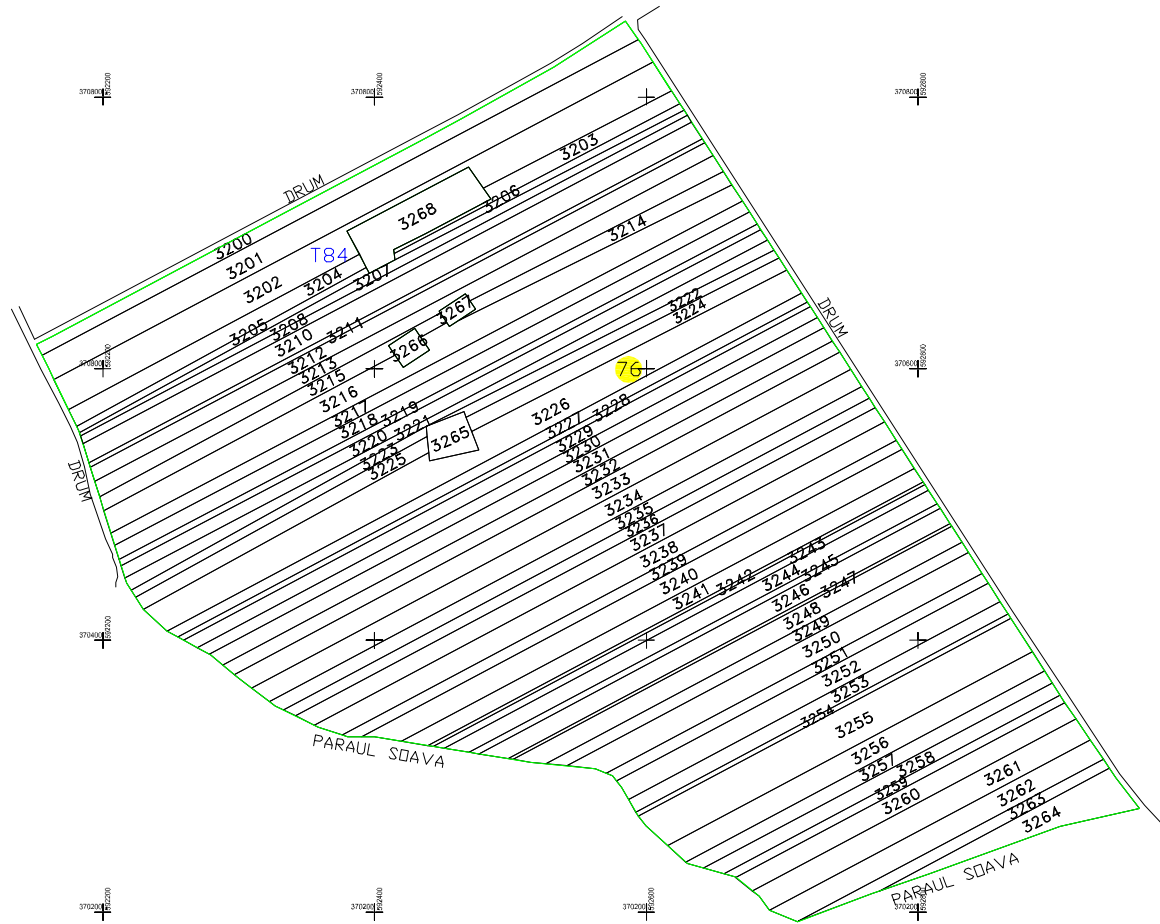

Sector cadastral 76

PLAN CADASTRAL

Scara 1:2000
Sistem de proiectie Stereografic 1970

JUD.: PRAHOVA
U.A.T.: COM. RAFOV

EXECUTANTI:
Ing. SANDU ALEXANDRINA

Legenda	
	limita sector cadastral
	toponimie sectoare
	ID imobil