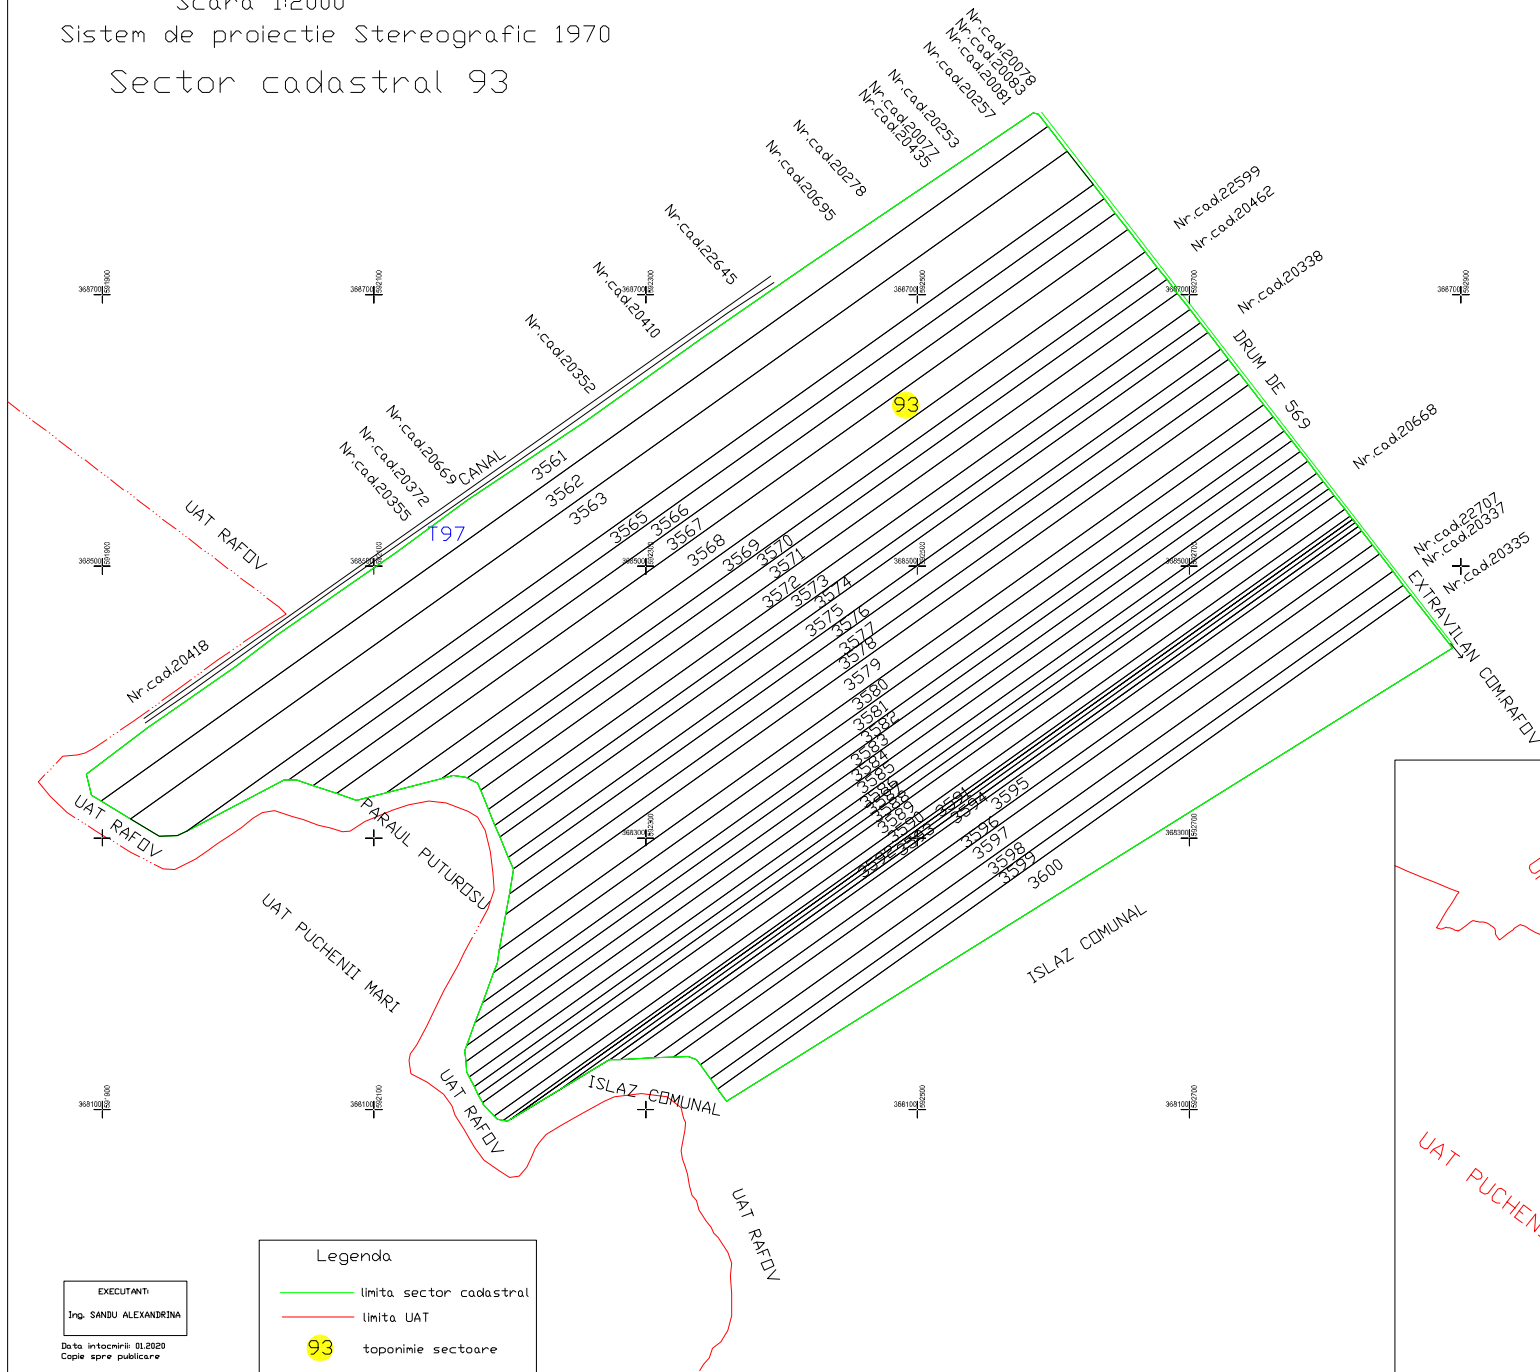

# PLAN CADASTRAL

Scara 1:2000

Sistem de proiectie Stereografic 1970

Sector cadastral 93

JUD.: PRAHOVA  
U.A.T.: COM. RAFOV

Legenda

	limita sector cadastral
	limita UAT
	toponimie sectoare
3600	ID Imobil

EXECUTANTI  
Ing. SANDU ALEXANDRINA  
Data intocmirii 01.2020  
Copie spre publicare