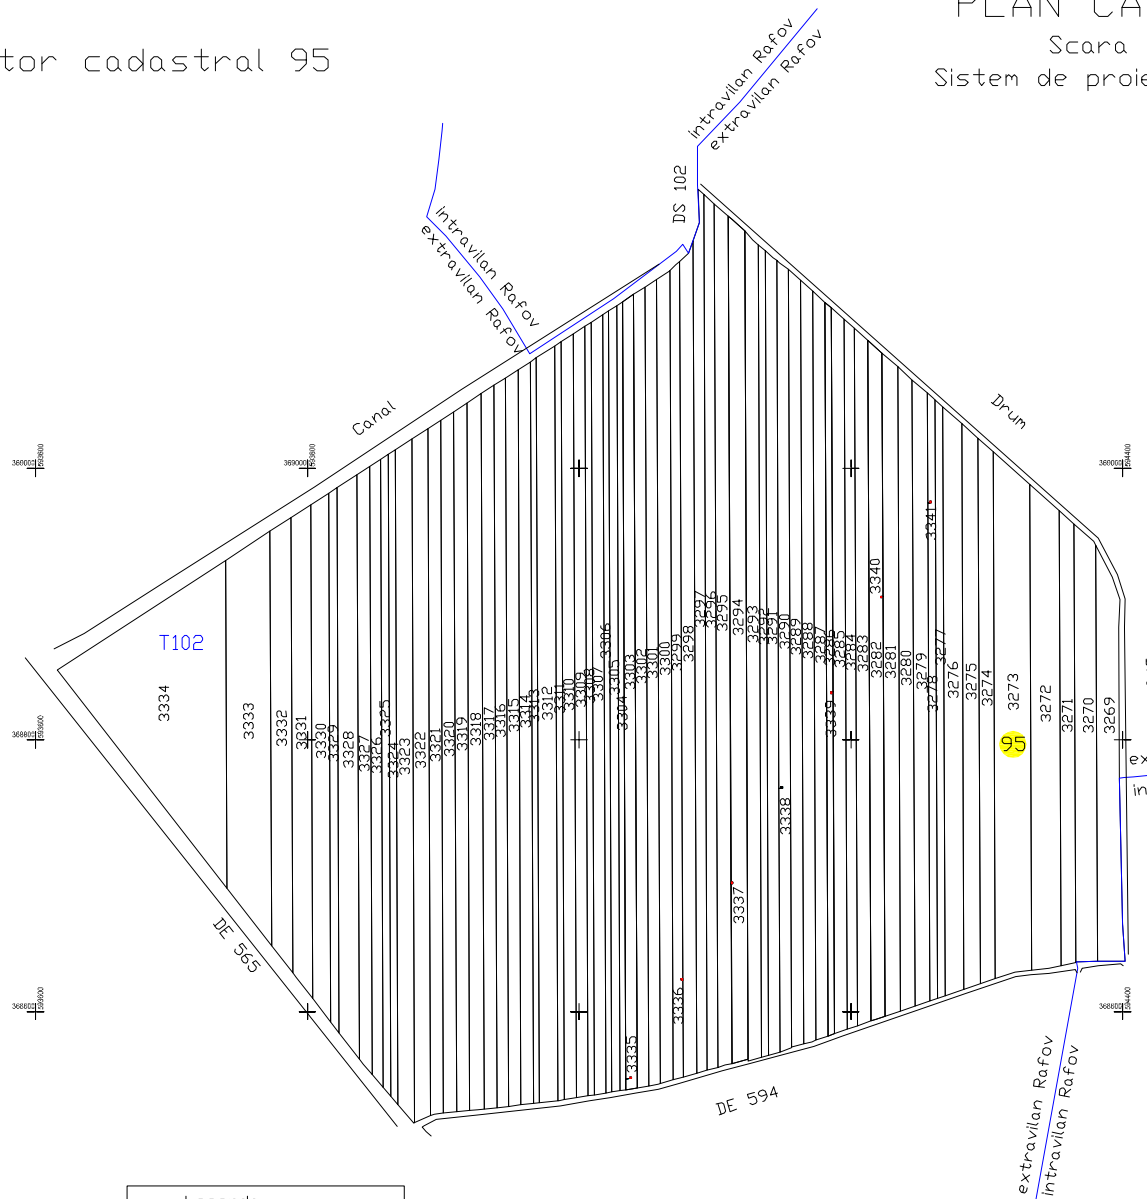

Sector cadastral 95

PLAN CADASTRAL  
Scara 1:2000  
Sistem de proiectie Stereografic 1970

JUD.: PRAHOVA  
U.A.T.: COM. RAFOV

**Legenda**

- limita sector cadastral
- limita intravilan
- 95 toponimie sectoare
- 3341 ID imobil

EXECUTANTI:  
Ing. SANDU ALEXANDRINA  
Data intocmirii: 01.2020  
Copie spre publicare